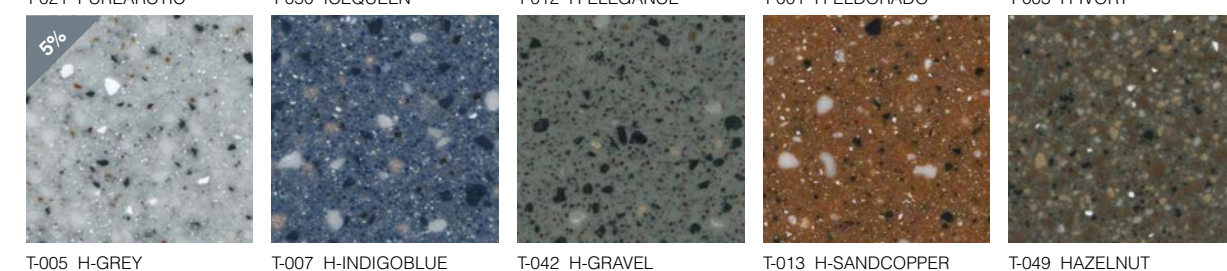

T-005 H-GREY

T-007 H-INDIGOBUE

T-042 H-GRAVEL

T-013 H-SANDCOPPER

T-049 HAZELNUT